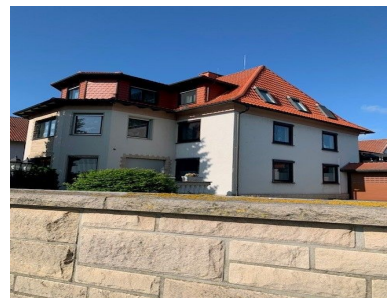

visionen...  
über 1.000 Immobilien aus Insolvenzen

12 neue Objekte von über 1.000 Immobilien aus Insolvenz- und Bankverwertung  
www.impro.de

0180 55 131 55\*

Bad Sooden-Allendorf, Hotel und Kurhaus

Schwarzenberg, MFH, 135 TEU

Oberfeld, MFH

Nordstrand, EFH

Moers, WGH, 550 TEU

Cuxhaven, EFH

Hohenstein-Ernstthal, Gewerbe

Spornitz, Grundstücke

Zschepplin, Gewerbe

Neumark, Gewerbe, 300 TEU